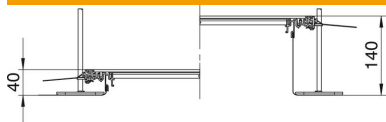

Technisch specificatieblad

Kanaal, blind, hoogte 40-140 mm

Artikelnummer: 7424000

Montagegerede kanaaleenheid voor kabelinstallatie, bestaande uit 3 blinddeksels, twee zijprofielen met flexibele zijwand uit metaalweefsel, vloerbekledingsprofielen met $H = 3$ mm. Meegeleverd zijn 6 in hoogte nivelleerbare bevestigingsbeugels, 6 afwerkvloerankers en 3 dekselnaadafdichtingen bij nominale kanaalbreedte 200, 300 en 400 of 6 dekselnaadsteunen bij kanaalbreedten 500 en 600. De noodzakelijke nivelleereenheden voor de dekselondersteuning 400, 500 en 600 worden niet meegeleverd maar moeten afhankelijk van de gewenste kanaalhoogte afzonderlijk worden besteld. De kanaaldeksels zijn bij de levering vastgeschroefd.

Met drie blinddeksels ($L = 800$ mm).

St Staal

FS sendzimir verzinkt

Stamgegevens

Artikelnummer	7424000
Type	OKA-G20040140
Omschrijving 1	Kanaaleenh.gelijk met afwerkvl
Omschrijving 2	blind
Fabrikant	OBO
Dimensie	2400x200x140
Materiaal	Staal
Oppervlak	bandverzinkt
Oppervlaktenorm	DIN EN 10346
Kleinste verkoop-eenheid	2,4
Eenheid van hoeveelheid	Meter
Gewicht	848,3 kg
Eenheid gewicht	kg/100 m

Afmetingen

Lengte	2.400 mm
Breedte	200 mm

Technische gegevens

Afdekking montage-opening	nee
Afdekkingen	3
Bevestigingssoort montagesysteem	Vloer

Technisch specificatieblad

Kanaal, blind, hoogte 40-140 mm

Artikelnummer: 7424000

Technische gegevens

Vloerplaat	nee
Dekselbevestiging borgend	nee
Afdichtingsinbouwmogelijkheid	ja
Inbouwopening voor vloeropbouw bouwtaak	nee
Ontkoppelbaar	ja
Geschikt voor dillitatievoeg	nee
Gaaswand	ja
Kanaalhoogte max.	140 mm
Kanaalhoogte min.	40 mm
Materiaaldikte deksel	4
Minimale afwerkvloerhoogte	40
Met aansluitopening met potentiaalvereffening	nee
Met scheidingswand	nee
Met overstek	ja
Montage-opening	zonder
Nivelleerbereik max.	140 mm
Nivelleerbereik min.	40 mm
Deksel afneembaar	ja