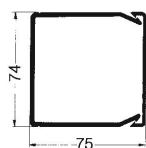

Technische fiche

Bedradingskokers NU-DIN 75, kanaalbreedte 75

Artikelnummer: 6132445

Bedradingskoker voor de horizontale en verticale installatie in de schakelkast. Directe wandmontage met dubbelzijdige kleefband of via de geïntegreerde vloerperforatie. Moeilijk ontvlambaar en zelfdovend na verwijdering van een inwerkende vlam. De lamellen in het bodemdeel van het kanaal kunnen zonder gereedschap uitgebroken worden. Getest volgens NEN-EN-IEC 50085-2-3. Bodemdeel en deksel in de set.

PVC Polyvinylchloride

Stamgegevens

Artikelnummer	6132445
Type	NUDIN 7575 KB
Omschrijving 1	Bedradingskoker
Omschrijving 2	NU DIN 75X75 7030
Fabrikant	OBO
Dimensie	2000x75x75
Kleur	steengrijs; RAL 7030
Materiaal	Polyvinylchloride
Kleinste verkoop-eenheid	28
Eenheid van hoeveelheid	Meter
Gewicht	87,603 kg
Eenheid gewicht	kg/100 st.

Afmetingen

Lengte	2.000 mm
Breedte	75 mm
Hoogte	75 mm

Technische fiche

Bedradingskokers NU-DIN 75, kanaalbreedte 75

Artikelnummer: 6132445