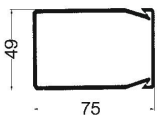

## Goulottes de câblage NU-DIN 75, largeur de goulotte 50

Référence: 6132443

Goulotte de câblage pour la pose horizontale ou verticale dans l'armoire électrique.  
Montage mural direct avec ruban adhésif double face ou sur le fond perforé intégré. Difficilement inflammable et auto-extinguible après retrait d'une flamme ardente. Les languettes dans le socle de goulotte peuvent être cassées sans outil.  
Testé selon DIN EN 50085-2-3.  
Socle et couvercle dans le set.

### Données sources

Référence	6132443
Type	NUDIN 7550 KB
Désignation 1	Goulotte de câblage
Désignation 2	NU DIN 75X50 RAL 7030
Fabricant	OBO
Dimension	2000x50x75
Coloris	gris pierre RAL 7030
Matériau	chlorure de polyvinyle
Unité d'emballage minimale	40
Unité de mesure	Mètre
Poids	64,143 kg
Unité de poids	kg/100 pc

### Dimensions

Longueur	2 000 mm
Largeur	50 mm
Hauteur	75 mm