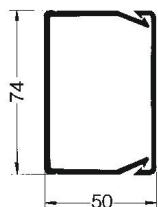

PVC Polyvinylchloride

Stamgegevens

Artikelnummer	6132441
Type	NUDIN 5075 KB
Omschrijving 1	Bedradingskoker
Omschrijving 2	NU DIN 50X75 7030
Fabrikant	OBO
Dimensie	2000x75x50
Kleur	steengrijs; RAL 7030
Materiaal	Polyvinylchloride
Kleinste verkoop-eenheid	40
Eenheid van hoeveelheid	Meter
Gewicht	67,284 kg
Eenheid gewicht	kg/100 st.

Technische fiche

Bedradingskokers NU-DIN 50, kanaalbreedte 75

Artikelnummer: 6132441

Afmetingen

Lengte	2.000 mm
Breedte	75 mm
Hoogte	50 mm