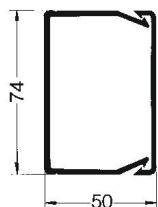

Fiche technique

Goulottes de câblage NU-DIN 50, largeur de goulotte 75

Référence: 6132441

Goulotte de câblage pour la pose horizontale ou verticale dans l'armoire électrique.

Montage mural direct avec ruban adhésif double face ou sur le fond perforé intégré. Difficilement inflammable et auto-extinguible après retrait d'une flamme ardente. Les languettes dans le socle de goulotte peuvent être cassées sans outil.

Testé selon DIN EN 50085-2-3.

Socle et couvercle dans le set.

PVC chlorure de polyvinyle

Données sources

Référence	6132441
Type	NUDIN 5075 KB
Désignation 1	Goulotte de câblage
Désignation 2	NU DIN 50X75 RAL 7030
Fabricant	OBO
Dimension	2000x75x50
Coloris	gris pierre RAL 7030
Matériau	chlorure de polyvinyle
Unité d'emballage minimale	40
Unité de mesure	Mètre
Poids	67,284 kg
Unité de poids	kg/100 pc

Fiche technique

Goulottes de câblage NU-DIN 50, largeur de goulotte 75

Référence: 6132441

Dimensions

Longueur	2 000 mm
Largeur	75 mm
Hauteur	50 mm