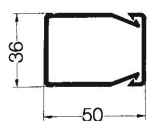

Getest volgens NEN-EN-IEC 50085-2-3.

Bodemdeel en deksel in de set.

PVC Polyvinylchloride

Stamgegevens

Artikelnummer	6132436
Type	NUDIN 5037 sgr
Omschrijving 1	Bedradingskoker
Omschrijving 2	NU DIN Set 50x37,5 7030
Fabrikant	OBO
Kleur	steengrijs; RAL 7030
Materiaal	Polyvinylchloride
Kleinste verkoop-eenheid	2
Eenheid van hoeveelheid	Meter
Gewicht	39,064 kg
Eenheid gewicht	kg/100 st.

Afmetingen

Lengte	2.000 mm
Breedte	38 mm
Hoogte	50 mm

Technische fiche

Bedradingskokers NU-DIN 50, kanaalbreedte 37,5

Artikelnummer: 6132436

Technische gegevens

Uitvoering van de zijwand	gesleufd
Type bevestiging	Bodemperforatie
Flexibel	nee
Halogeenvrij	nee
Kruipstroomvast	ja
Met bovenstuk	ja
Nuttige doorsnede	13,4 cm ²
Sleufafstand	8 mm
Sleufbreedte	4 mm
zelfblussend	ja