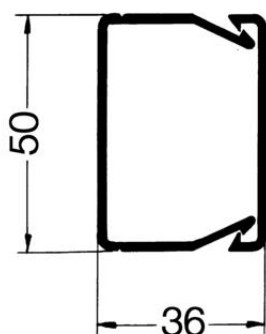

Getest volgens NEN-EN-IEC 50085-2-3.

Bodemdeel en deksel in de set.

PVC Polyvinylchloride

Stamgegevens

| | |
|--------------------------|-------------------------|
| Artikelnummer | 6132434 |
| Type | NUDIN 3750 sgr |
| Omschrijving 1 | Bedradingskoker |
| Omschrijving 2 | NU DIN Set 37,5x50 7030 |
| Fabrikant | OBO |
| Kleur | steengrijs; RAL 7030 |
| Materiaal | Polyvinylchloride |
| Kleinste verkoop-eenheid | 48 |
| Eenheid van hoeveelheid | Meter |
| Gewicht | 39,754 kg |
| Eenheid gewicht | kg/100 st. |

Afmetingen

| | |
|---------|----------|
| Lengte | 2.000 mm |
| Breedte | 50 mm |
| Hoogte | 38 mm |

Technische fiche

Bedradingskokers NU-DIN 37,5, kanaalbreedte 50

Artikelnummer: 6132434

Technische gegevens

| | |
|---------------------------|----------------------|
| Uitvoering van de zijwand | gesleufd |
| Type bevestiging | Bodemperforatie |
| Flexibel | nee |
| Halogeenvrij | nee |
| Kruipstroomvast | ja |
| Met bovenstuk | ja |
| Nuttige doorsnede | 13,7 cm ² |
| Sleufafstand | 8 mm |
| Sleufbreedte | 4 mm |