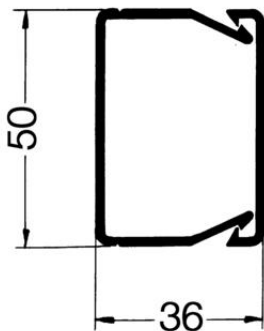

Fiche technique

Goulottes de câblage NU-DIN 37,5, largeur de goulotte 50

Référence: 6132434

Conduit de câblage avec ruban adhésif double face pour pose horizontale et verticale dans l'armoire de commande.

Testé selon DIN EN 50085-2-3.

Socle et couvercle dans le set.

PVC chlorure de polyvinyle

Données sources

Référence	6132434
Type	NUDIN 3750 sgr
Désignation 1	Goulotte de câblage
Désignation 2	NU DIN Set 37,5x50 7030
Fabricant	OBO
Coloris	gris pierre RAL 7030
Matériau	chlorure de polyvinyle
Unité d'emballage minimale	48
Unité de mesure	Mètre
Poids	39,754 kg
Unité de poids	kg/100 pc

Dimensions

Longueur	2 000 mm
Largeur	50 mm
Hauteur	38 mm

Fiche technique

Goulottes de câblage NU-DIN 37,5, largeur de goulotte 50

Référence: 6132434

Caractéristiques techniques

Modèle de la paroi latérale	fendu
Type de fixation	Perforation au fond
Flexible	non
Sans halogène	non
Résistant aux courant de fluage	oui
avec partie supérieure	oui
Section utile	13,7 cm ²
Distance de la fente	8 mm
Largeur de la fente	4 mm