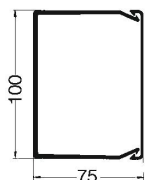

PVC Polyvinylchloride

Stamgegevens

Artikelnummer	6132448
Type	NUDIN75100 sgr
Omschrijving 1	Bedradingskoker
Omschrijving 2	NU DIN Set 75x100 7030
Fabrikant	OBO
Kleur	steengrijs; RAL 7030
Materiaal	Polyvinylchloride
Kleinste verkoop-eenheid	2
Eenheid van hoeveelheid	Meter
Gewicht	91,3 kg
Eenheid gewicht	kg/100 st.

Technische fiche

Bedradingskokers NU-DIN 75, kanaalbreedte 100

Artikelnummer: 6132448

Afmetingen

Lengte	2.000 mm
Breedte	100 mm
Hoogte	75 mm

Technische gegevens

Uitvoering van de zijwand	gesleufd
Type bevestiging	Bodemperforatie
Flexibel	nee
Halogeenvrij	nee
Kruipstroomvast	ja
Met bovenstuk	ja
Nuttige doorsnede	62 cm ²
Sleufafstand	8 mm
Sleufbreedte	4 mm
zelfblussend	ja