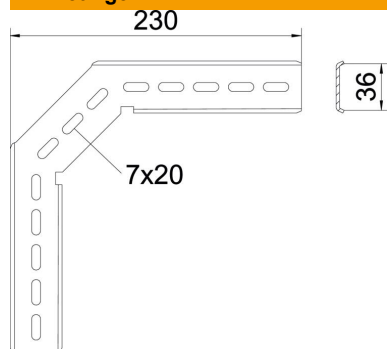

Technische fiche

Montagehoek 90° FT

Artikelnummer: 6017355

Montagehoek 90°, verticaal, voor C-draadgoot en draadgoot GR-Magic met zijhoogte 55 mm.
Inclusief 2 klemstukken van het type KS 23/35.
Inclusief verbinder, voor het vervaardigen van 90° bochten.

St Staal

FT thermisch verzinkt

Stamgegevens

Artikelnummer	6017355
Type	MW 90 SL23 FT
Omschrijving 1	Montagehoek 90°
Omschrijving 2	voor C-draadgoot
Fabrikant	OBO
Dimensie	230x230
Materiaal	staal
Oppervlak	thermisch verzinkt
Oppervlaktenorm	DIN EN ISO 1461
Kleinste verkoop-eenheid	20
Eenheid van hoeveelheid	Stuk
Gewicht	35,4 kg
Eenheid gewicht	kg/100 paar

Technische fiche

Montagehoek 90° FT

Artikelnummer: 6017355

Afmetingen

Afmetingen | 230 x 230

Technische gegevens

Roestvast staal, gebeitst | nee