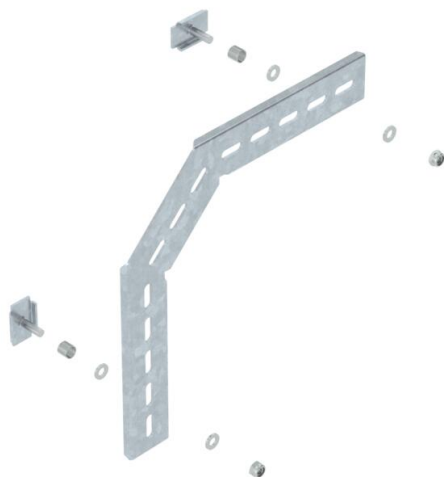

Technische fiche

Montagehoek 90° FT

Artikelnummer: 6017355

Montagehoek 90°, verticaal, voor C-draadgoot en draadgoot GR-Magic met zijhoogte 55 mm.
Inclusief 2 klemstukken van het type KS 23/35.
Inclusief verbinder, voor het vervaardigen van 90° bochten.

St Staal

FT thermisch verzinkt

Stamgegevens

Artikelnummer	6017355
Type	MW 90 SL23 FT
Omschrijving 1	Montagehoek 90°
Omschrijving 2	voor C-draadgoot
Fabrikant	OBO
Dimensie	230x230
Materiaal	staal
Oppervlak	thermisch verzinkt
Oppervlaktenorm	DIN EN ISO 1461
Kleinste verkoop-eenheid	20
Eenheid van hoeveelheid	Stuk
Gewicht	35,4 kg
Eenheid gewicht	kg/100 paar

Technische fiche

Montagehoek 90° FT

Artikelnummer: 6017355

Afmetingen

Afmetingen | 230 x 230

Technische gegevens

Roestvast staal, gebeitst | nee