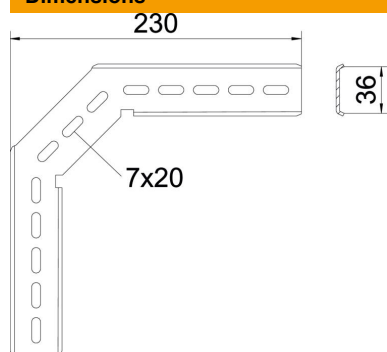

Fiche technique

Équerre de montage à 90° FT

Référence: 6017355

Équerre de montage à 90°, verticale, pour chemin de câbles en treillis en C et chemin de câbles en treillis GR-Magic d'une hauteur d'aile de 55 mm.
Avec 2 pièces de serrage type KS 23/35 chacun
Avec raccord, pour réaliser des coudes à 90°.

St acier

FT galvanisé à chaud par trempage

Données sources

Référence	6017355
Type	MW 90 SL23 FT
Désignation 1	Eclisse verticale à 90°
Désignation 2	pour CdC en treillis en C
Fabricant	OBO
Dimension	230x230
Matériau	acier
Surface	galvanisé à chaud par trempage
Norme de surface	DIN EN ISO 1461
Unité d'emballage minimale	20
Unité de mesure	Pièces
Poids	35,4 kg
Unité de poids	kg/100 paires

Fiche technique

Équerre de montage à 90° FT

Référence: 6017355

Dimensions

Dimension	230 x 230
-----------	-----------

Caractéristiques techniques

Acier inoxydable, décapé	non
--------------------------	-----