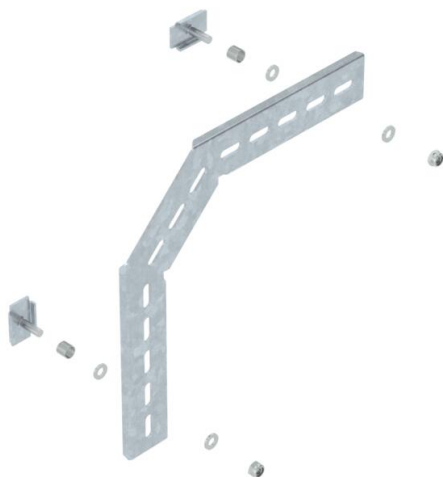

Fiche technique

Équerre de montage à 90° FT

Référence: 6017355

Équerre de montage à 90°, verticale, pour chemin de câbles en treillis en C et chemin de câbles en treillis GR-Magic d'une hauteur d'aile de 55 mm.
Avec 2 pièces de serrage type KS 23/35 chacun
Avec raccord, pour réaliser des coudes à 90°.

St acier

FT galvanisé à chaud par trempage

Données sources

Référence	6017355
Type	MW 90 SL23 FT
Désignation 1	Eclisse verticale à 90°
Désignation 2	pour CdC en treillis en C
Fabricant	OBO
Dimension	230x230
Matériau	acier
Surface	galvanisé à chaud par trempage
Norme de surface	DIN EN ISO 1461
Unité d'emballage minimale	20
Unité de mesure	Pièces
Poids	35,4 kg
Unité de poids	kg/100 paires

Fiche technique

Équerre de montage à 90° FT

Référence: 6017355

Dimensions

Dimension	230 x 230
-----------	-----------

Caractéristiques techniques

Acier inoxydable, décapé	non
--------------------------	-----