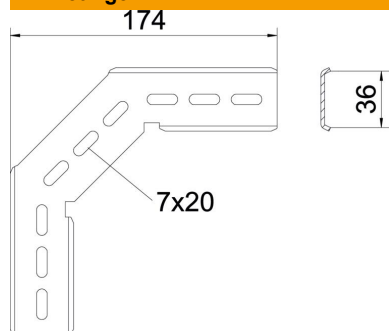

Technische fiche

Montagehoek 90° FT

Artikelnummer: 6017347

Montagehoek 90°, verticaal, voor C-draadgoot en draadgoot GR-Magic met zijhoogte 55 mm.
Inclusief 2 klemstukken van het type KS 23/35.
Inclusief verbinder, voor het vervaardigen van 90° bochten.

St Staal

FT thermisch verzinkt

Stamgegevens

Artikelnummer	6017347
Type	MW 90 SL17 FT
Omschrijving 1	Montagehoek 90°
Omschrijving 2	voor C-draadgoot
Fabrikant	OBO
Dimensie	170x170
Materiaal	staal
Oppervlak	thermisch verzinkt
Oppervlaktenorm	DIN EN ISO 1461
Kleinste verkoop-eenheid	20
Eenheid van hoeveelheid	Stuk
Gewicht	24,89 kg
Eenheid gewicht	kg/100 paar

Technische fiche

Montagehoek 90° FT

Artikelnummer: 6017347

Afmetingen

Afmetingen | 170 x 170

Technische gegevens

Roestvast staal, gebeitst | nee