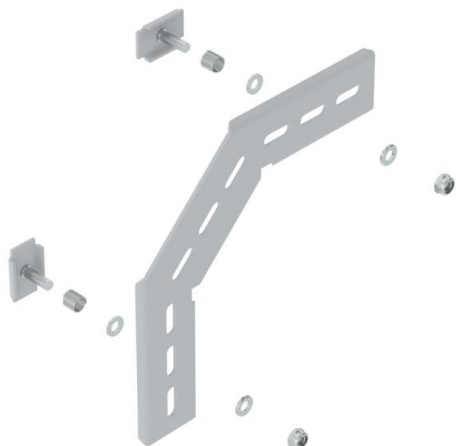

Technische fiche

Montagehoek 90° FT

Artikelnummer: 6017347

Montagehoek 90°, verticaal, voor C-draadgoot en draadgoot GR-Magic met zijhoogte 55 mm.
Inclusief 2 klemstukken van het type KS 23/35.
Inclusief verbinder, voor het vervaardigen van 90° bochten.

St Staal

FT thermisch verzinkt

Stamgegevens

Artikelnummer	6017347
Type	MW 90 SL17 FT
Omschrijving 1	Montagehoek 90°
Omschrijving 2	voor C-draadgoot
Fabrikant	OBO
Dimensie	170x170
Materiaal	staal
Oppervlak	thermisch verzinkt
Oppervlaktenorm	DIN EN ISO 1461
Kleinste verkoop-eenheid	20
Eenheid van hoeveelheid	Stuk
Gewicht	24,89 kg
Eenheid gewicht	kg/100 paar

Technische fiche

Montagehoek 90° FT

Artikelnummer: 6017347

Afmetingen

Afmetingen | 170 x 170

Technische gegevens

Roestvast staal, gebeitst | nee