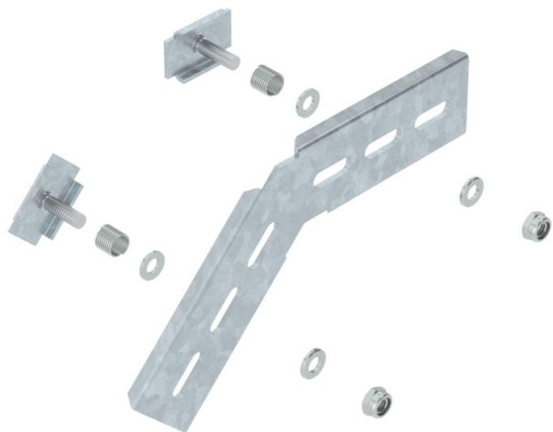

Technische fiche

Montagehoek 45° FT

Artikelnummer: 6017320

Montagehoek 45°, verticaal, voor C-draadgoot en draadgoot GR-Magic met zijhoogte 55 mm.
Inclusief 2 klemstukken van het type KS 23 35.
Inclusief verbinder, voor het vervaardigen van 90° bochten.

St Staal

FT thermisch verzinkt

Stamgegevens

Artikelnummer	6017320
Type	MW 45 SL10 FT
Omschrijving 1	Montagehoek 45°
Omschrijving 2	voor C-draadgoot
Fabrikant	OBO
Dimensie	178x103
Materiaal	staal
Oppervlak	thermisch verzinkt
Oppervlaktenorm	DIN EN ISO 1461
Kleinste verkoop-eenheid	20
Eenheid van hoeveelheid	Stuk
Gewicht	21 kg
Eenheid gewicht	kg/100 paar

Technische fiche

Montagehoek 45° FT

Artikelnummer: 6017320

Afmetingen

Afmetingen | 178 x 103

Technische gegevens

Roestvast staal, gebeitst | nee