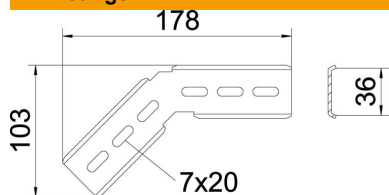

Technische fiche

Montagehoek 45° FT

Artikelnummer: 6017320

Montagehoek 45°, verticaal, voor C-draadgoot en draadgoot GR-Magic met zijhoogte 55 mm.
Inclusief 2 klemstukken van het type KS 23 35.
Inclusief verbinder, voor het vervaardigen van 90° bochten.

St Staal

FT thermisch verzinkt

Stamgegevens

Artikelnummer	6017320
Type	MW 45 SL10 FT
Omschrijving 1	Montagehoek 45°
Omschrijving 2	voor C-draadgoot
Fabrikant	OBO
Dimensie	178x103
Materiaal	staal
Oppervlak	thermisch verzinkt
Oppervlaktenorm	DIN EN ISO 1461
Kleinste verkoop-eenheid	20
Eenheid van hoeveelheid	Stuk
Gewicht	21 kg
Eenheid gewicht	kg/100 paar

Technische fiche

Montagehoek 45° FT

Artikelnummer: 6017320

Afmetingen

Afmetingen | 178 x 103

Technische gegevens

Roestvast staal, gebeitst | nee