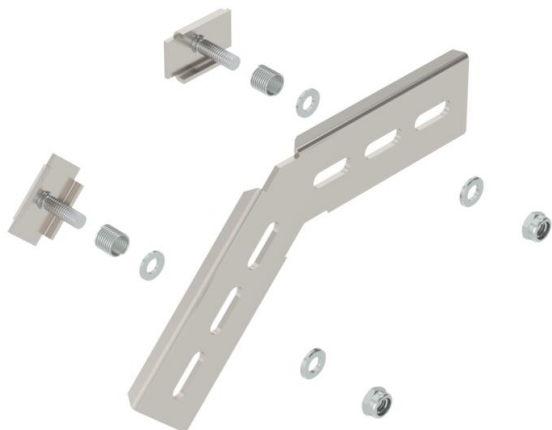

Technische fiche

Montagehoek 45° A2

Artikelnummer: 6017339

Montagehoek 45°, verticaal, voor C-draadgoot en draadgoot GR-Magic met zijhoogte 55 mm.
Inclusief 2 klemstukken van het type KS 23 35.
Inclusief verbinder, voor het vervaardigen van 45° bochten.

A2 Roestvrij staal 1.4301

2B blank, nabehandeld

Stamgegevens

Artikelnummer	6017339
Type	MW 45 SL10 A2
Omschrijving 1	Montagehoek 45°
Omschrijving 2	voor C-draadgoot
Fabrikant	OBO
Dimensie	178x103
Materiaal	Roestvast staal 1.4301
Oppervlak	blank, nabehandeld
Oppervlaktenorm	
Kleinste verkoop-eenheid	20
Eenheid van hoeveelheid	Stuk
Gewicht	20 kg
Eenheid gewicht	kg/100 paar

Technische fiche

Montagehoek 45° A2

Artikelnummer: 6017339

Afmetingen

Afmetingen | 178 x 103

Technische gegevens

Roestvast staal, gebeitst | nee