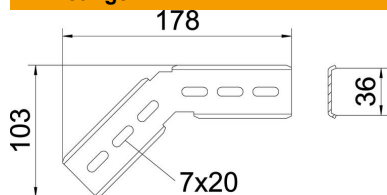

Technische fiche

Montagehoek 45° A2

Artikelnummer: 6017339

Montagehoek 45°, verticaal, voor C-draadgoot en draadgoot GR-Magic met zijhoogte 55 mm.
Inclusief 2 klemstukken van het type KS 23 35.
Inclusief verbinder, voor het vervaardigen van 45° bochten.

A2 Roestvrij staal 1.4301

2B blank, nabehandeld

Stamgegevens

Artikelnummer	6017339
Type	MW 45 SL10 A2
Omschrijving 1	Montagehoek 45°
Omschrijving 2	voor C-draadgoot
Fabrikant	OBO
Dimensie	178x103
Materiaal	Roestvast staal 1.4301
Oppervlak	blank, nabehandeld
Oppervlaktenorm	
Kleinste verkoop-eenheid	20
Eenheid van hoeveelheid	Stuk
Gewicht	20 kg
Eenheid gewicht	kg/100 paar

Technische fiche

Montagehoek 45° A2

Artikelnummer: 6017339

Afmetingen

Afmetingen | 178 x 103

Technische gegevens

Roestvast staal, gebeitst | nee