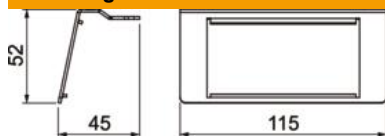

Afmetingen

Lengte	115 mm
Breedte	46,3 mm
Hoogte	52,2 mm