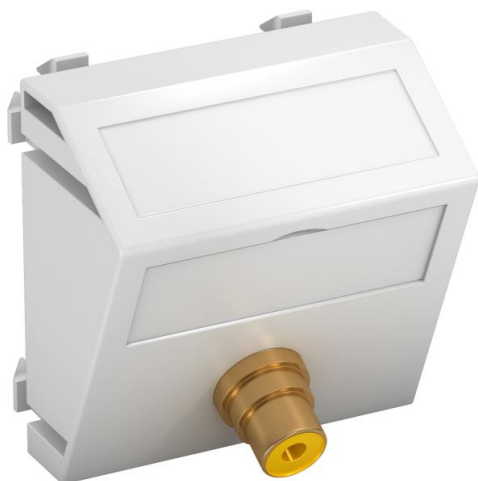

# Technische fiche

Video-cinch aansluiting, 1 module, schuine uitlaat, koppeling 1:1, helder wit

Artikelnummer: 6105006

Multimedadrager met een cinch-aansluitbus voor Composite video, schuine kabeluitlaat, met tekstveld, cinch-koppeling (RCA) in de uitvoering bus-bus, kleur-codering geel. Draagplaat met klikbevestiging, geschikt voor horizontale en verticale inbouw in de systeemomgeving.

## Stamgegevens

Artikelnummer	6105006
Type	MTS-R F RW1
Omschrijving 1	Draagplaat Video-Cinch
Omschrijving 2	1x koppeling connect.-connect.
Fabrikant	OBO
Dimensie	45x45mm
Kleur	zuiver wit; RAL 9010
Materiaal	Polycarbonaat
Kleinste verkoop-eenheid	1
Eenheid van hoeveelheid	Stuk
Gewicht	1,7 kg
Eenheid gewicht	kg/100 paar

# Technische fiche

Video-cinch aansluiting, 1 module, schuine uitlaat, koppeling 1:1, helder wit

Artikelnummer: 6105006

## Technische gegevens

Aantal eenheden	1
Uitvoering van de oppervlakken	Mat
Type bevestiging	vastklemmen
Halogeenvrij	ja
Klapdeksel	nee
Kroonsteen	nee
Met opdruk	nee
Met stofbescherming	nee
Beschermingsgraad	IP20
Diepe	26 mm
Draagring	nee
transparant	nee
Toepassing	Cinch
Trekantlastingsmogelijkheid	nee
Samenstelling	Basiselement met centrale afdekplaat