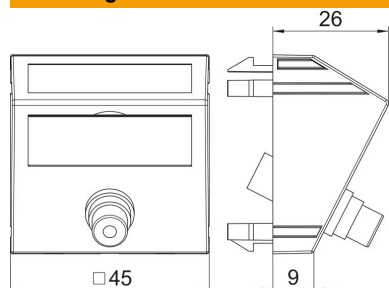

## Stamgegevens

Artikelnummer	6105006
Type	MTS-R F RW1
Omschrijving 1	Draagplaat Video-Cinch
Omschrijving 2	1x koppeling connect.-connect.
Fabrikant	OBO
Dimensie	45x45mm
Kleur	zuiver wit; RAL 9010
Materiaal	Polycarbonaat
Kleinste verkoop-eenheid	1
Eenheid van hoeveelheid	Stuk
Gewicht	1,7 kg
Eenheid gewicht	kg/100 paar

## Afmetingen

Breedte	45 mm
Hoogte	45 mm