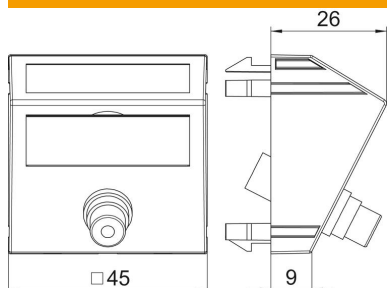

# Fiche technique

Prise Cinch vidéo, 1 module, sortie oblique, avec raccord 1:1, blanc pur  
Référence: 6105006

Support multimédia avec trois prises de raccordement Cinch pour Composite Vidéo, sortie de câbles oblique, avec champ d'inscription, raccordement Cinch (RCA) en version femelle-femelle, code couleur jaune. Plaque-support avec fixation à encliqueter, adaptée au montage horizontal et vertical dans l'environnement du système.

## Données sources

Référence	6105006
Type	MTS-R F RW1
Désignation 1	Prise multimédia video cinch
Désignation 2	1 prise précâblée, prise-prise
Fabricant	OBO
Dimension	45x45mm
Coloris	blanc pur; RAL 9010
Matériau	polycarbonate
Unité d'emballage minimale	1
Unité de mesure	Pièces
Poids	1,7 kg
Unité de poids	kg/100 paires

## Dimensions

Largeur	45 mm
Hauteur	45 mm