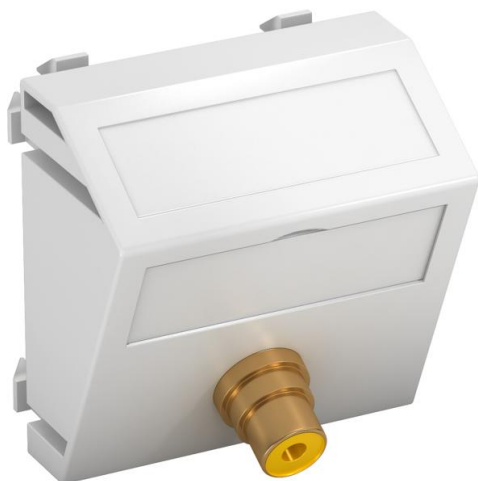

# Fiche technique

Prise Cinch vidéo, 1 module, sortie oblique, avec raccord 1:1, blanc pur  
Référence: 6105006

Support multimédia avec trois prises de raccordement Cinch pour Composite Vidéo, sortie de câbles oblique, avec champ d'inscription, raccordement Cinch (RCA) en version femelle-femelle, code couleur jaune. Plaque-support avec fixation à encliqueter, adaptée au montage horizontal et vertical dans l'environnement du système.

## Données sources

Référence	6105006
Type	MTS-R F RW1
Désignation 1	Prise multimédia video cinch
Désignation 2	1 prise précâblée, prise-prise
Fabricant	OBO
Dimension	45x45mm
Coloris	blanc pur; RAL 9010
Matériau	polycarbonate
Unité d'emballage minimale	1
Unité de mesure	Pièces
Poids	1,7 kg
Unité de poids	kg/100 paires

# Fiche technique

Prise Cinch vidéo, 1 module, sortie oblique, avec raccord 1:1, blanc pur  
Référence: 6105006

## Dimensions

Largeur	45 mm
Hauteur	45 mm