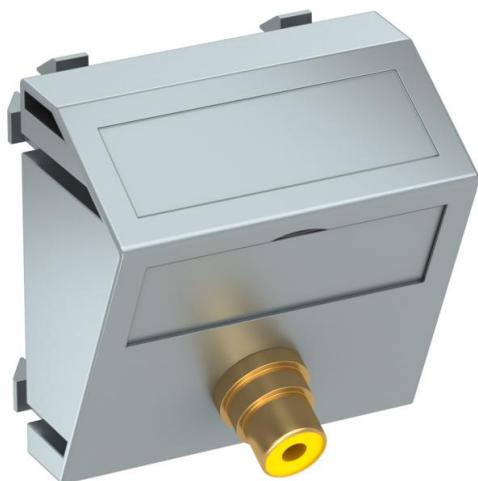

# Fiche technique

Prise Cinch vidéo, 1 module, sortie oblique, avec raccord 1:1, laque aluminium  
Référence: 6105012

Support multimédia avec trois prises de raccordement Cinch pour Composite Vidéo, sortie de câbles oblique, avec champ d'inscription, raccordement Cinch (RCA) en version femelle-femelle, code couleur jaune. Plaque-support avec fixation à encliqueter, adaptée au montage horizontal et vertical dans l'environnement du système.

## Données sources

Référence	6105012
Type	MTS-R F AL1
Désignation 1	Prise multimédia video cinch
Désignation 2	1 prise précâblée, prise-prise
Fabricant	OBO
Dimension	45x45mm
Coloris	alu peint
Matériau	polycarbonate
Unité d'emballage minimale	1
Unité de mesure	Pièces
Poids	1,7 kg
Unité de poids	kg/100 paires

# Fiche technique

Prise Cinch vidéo, 1 module, sortie oblique, avec raccord 1:1, laque aluminium  
Référence: 6105012

## Dimensions

Largeur	45 mm
Hauteur	45 mm