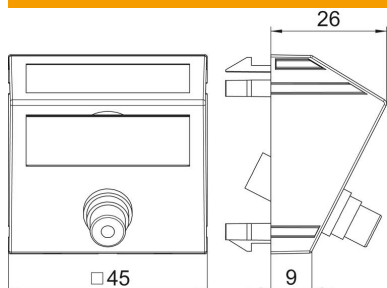

# Fiche technique

Prise Cinch vidéo, 1 module, sortie oblique, avec raccord 1:1, laque aluminium  
Référence: 6105012

Support multimédia avec trois prises de raccordement Cinch pour Composite Vidéo, sortie de câbles oblique, avec champ d'inscription, raccordement Cinch (RCA) en version femelle-femelle, code couleur jaune. Plaque-support avec fixation à encliqueter, adaptée au montage horizontal et vertical dans l'environnement du système.

## Données sources

Référence	6105012
Type	MTS-R F AL1
Désignation 1	Prise multimédia video cinch
Désignation 2	1 prise précâblée, prise-prise
Fabricant	OBO
Dimension	45x45mm
Coloris	alu peint
Matériau	polycarbonate
Unité d'emballage minimale	1
Unité de mesure	Pièces
Poids	1,7 kg
Unité de poids	kg/100 paires

## Dimensions

Largeur	45 mm
Hauteur	45 mm