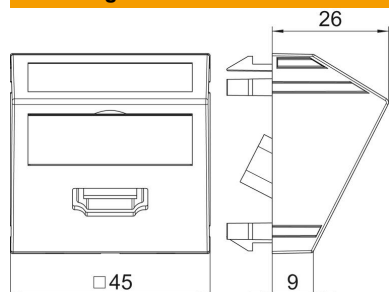

## Stamgegevens

Artikelnummer	6104817
Type	MTS-HD S SWGR1
Omschrijving 1	Draagplaat HDMI
Omschrijving 2	connector met schroefaansl.
Fabrikant	OBO
Dimensie	45x45mm
Kleur	Zwartgrijs; RAL 7021
Materiaal	Polycarbonaat
Kleinste verkoop-eenheid	1
Eenheid van hoeveelheid	Stuk
Gewicht	3,4 kg
Eenheid gewicht	kg/100 paar

## Afmetingen

Breedte	45 mm
Hoogte	45 mm