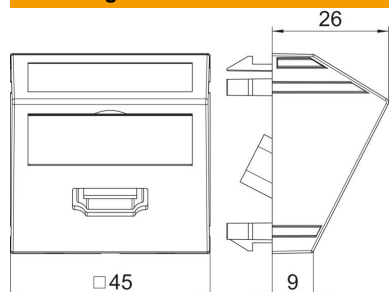

PC Polycarbonaat

Stamgegevens

Artikelnummer	6104814
Type	MTS-HD S RW1
Omschrijving 1	Draagplaat HDMI
Omschrijving 2	connector met schroefaansl.
Fabrikant	OBO
Dimensie	45x45mm
Kleur	zuiver wit; RAL 9010
Materiaal	Polycarbonaat
Kleinste verkoop-eenheid	1
Eenheid van hoeveelheid	Stuk
Gewicht	3,4 kg
Eenheid gewicht	kg/100 paar

Technische fiche

HDMI aansluiting, 1 module, schuine uitlaat, met schroef-
verbinding

Artikelnummer: 6104814

Afmetingen

Breedte	45 mm
Hoogte	45 mm

Technische gegevens

Aantal eenheden	1
Uitvoering van de oppervlakken	Mat
Type bevestiging	vastklemmen
Tekstvenster	Met tekstveld
Halogeenvrij	ja
Klapdeksel	nee
Kroonsteen	nee
Met opdruk	nee
Met stofbescherming	nee
Beschermingsgraad	IP20
Diepe	26 mm
Draagring	nee
transparant	nee
Toepassing	HDMI
Treklastingsmogelijkheid	nee
Samenstelling	Basiselement met centrale afdekplaat