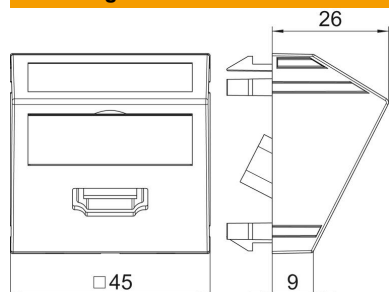

PC Polycarbonaat

Stamgegevens

Artikelnummer	6104820
Type	MTS-HD S AL1
Omschrijving 1	Draagplaat HDMI
Omschrijving 2	connector met schroefaansl.
Fabrikant	OBO
Dimensie	45x45mm
Kleur	aluminium gelakt
Materiaal	Polycarbonaat
Kleinste verkoop-eenheid	1
Eenheid van hoeveelheid	Stuk
Gewicht	3,4 kg
Eenheid gewicht	kg/100 paar

Technische fiche

HDMI aansluiting, 1 module, schuine uitlaat, met schroef-
verbinding

Artikelnummer: 6104820

Afmetingen

Breedte	45 mm
Hoogte	45 mm

Technische gegevens

Aantal eenheden	1
Uitvoering van de oppervlakken	Mat
Type bevestiging	vastklemmen
Tekstvenster	Met tekstveld
Halogeenvrij	ja
Klapdeksel	nee
Kroonsteen	nee
Met opdruk	nee
Met stofbescherming	nee
Beschermingsgraad	IP20
Diepe	26 mm
Draagring	nee
transparant	nee
Toepassing	HDMI
Treklastingsmogelijkheid	nee
Samenstelling	Basiselement met centrale afdekplaat