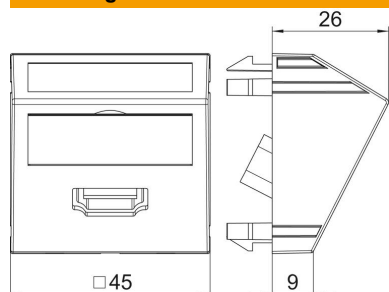

## Stamgegevens

Artikelnummer	6104838
Type	MTS-HD F RW1
Omschrijving 1	Draagplaat HDMI
Omschrijving 2	met kabel, connector-connector
Fabrikant	OBO
Dimensie	45x45mm
Kleur	zuiver wit; RAL 9010
Materiaal	Polycarbonaat
Kleinste verkoop-eenheid	1
Eenheid van hoeveelheid	Stuk
Gewicht	6,2 kg
Eenheid gewicht	kg/100 paar

## Afmetingen

Breedte	45 mm
Hoogte	45 mm