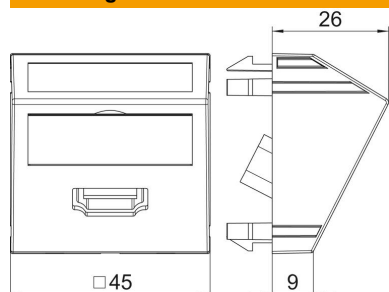

PC Polycarbonaat

Stamgegevens

Artikelnummer	6104844
Type	MTS-HD F AL1
Omschrijving 1	Draagplaat HDMI
Omschrijving 2	met kabel, connector-connector
Fabrikant	OBO
Dimensie	45x45mm
Kleur	aluminium gelakt
Materiaal	Polycarbonaat
Kleinste verkoop-eenheid	1
Eenheid van hoeveelheid	Stuk
Gewicht	6,2 kg
Eenheid gewicht	kg/100 paar

Technische fiche

HDMI aansluiting, 1 module, schuine uitlaat, met aansluitkabel

Artikelnummer: 6104844

Afmetingen

Breedte	45 mm
Hoogte	45 mm

Technische gegevens

Aantal eenheden	1
Uitvoering van de oppervlakken	Mat
Type bevestiging	vastklemmen
Tekstvenster	Met tekstveld
Halogeenvrij	ja
Klapdeksel	nee
Kroonsteen	nee
Met opdruk	nee
Met stofbescherming	nee
Beschermingsgraad	IP20
Diepe	26 mm
Draagring	nee
transparant	nee
Toepassing	HDMI
Treklastingsmogelijkheid	nee
Samenstelling	Basiselement met centrale afdekplaat