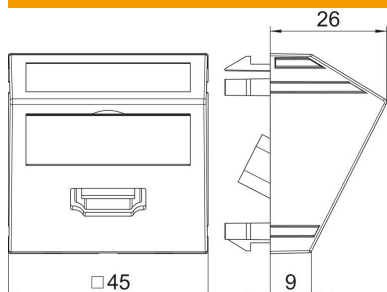

Fiche technique

Prise HDMI, 1 module, sortie oblique, avec câble de raccordement

Référence: 6104844

Support multimédia avec une prise de raccordement HDMI, sortie de câbles oblique, avec zone de marquage, raccord HDMI court en version femelle-femelle. Plaque-support avec fixation à encliqueter, adaptée au montage horizontal et vertical dans l'environnement du système.

PC polycarbonate

Données sources

Référence	6104844
Type	MTS-HD F AL1
Désignation 1	Prise multimédia, HDMI
Désignation 2	précâblée, prise-prise
Fabricant	OBO
Dimension	45x45mm
Coloris	alu peint
Matériau	polycarbonate
Unité d'emballage minimale	1
Unité de mesure	Pièces
Poids	6,2 kg
Unité de poids	kg/100 paires

Fiche technique

Prise HDMI, 1 module, sortie oblique, avec câble de raccordement

Référence: 6104844

Dimensions

Largeur	45 mm
Hauteur	45 mm

Caractéristiques techniques

Nombre d'unités	1
Modèle de la surface	mat
Type de fixation	enclencher
Zone de marquage	avec zone de marquage
Sans halogène	oui
Couvercle rabattable	non
Barette de borne	non
Avec impression	non
Avec protection contre la poussière	non
Indice de protection	IP20
Profondeur	26 mm
Anneau porteur	non
Transparent	non
Utilisation	HDMI
Possibilité de décharge de traction	non
Assemblage	Élément de base avec plaque de recouvrement centrale