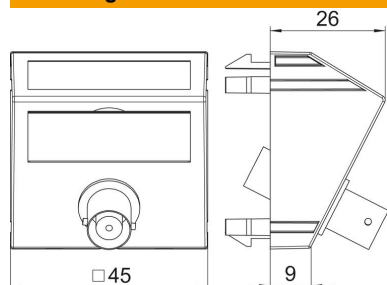

Technische fiche

BNC aansluiting, 1 module, schuine uitlaat, koppeling 1:1,
alu gelakt

Artikelnummer: 6105036

Multimedadrager met BNC-aansluitbus, kabeluitlaat schuin, met tekstveld, BNC-koppeling in de uitvoering bus-bus. Draagplaat met klikbevestiging, geschikt voor horizontale en verticale inbouw in de systeemomgeving.

PC Polycarbonaat

Stamgegevens

Artikelnummer	6105036
Type	MTS-BC F AL1
Omschrijving 1	Draagplaat Video-BNC
Omschrijving 2	1x koppeling connect.-connect.
Fabrikant	OBO
Dimensie	45x45mm
Kleur	aluminium gelakt
Materiaal	Polycarbonaat
Kleinste verkoop-eenheid	1
Eenheid van hoeveelheid	Stuk
Gewicht	1,7 kg
Eenheid gewicht	kg/100 paar

Technische fiche

BNC aansluiting, 1 module, schuine uitlaat, koppeling 1:1,
alu gelakt

Artikelnummer: 6105036

Afmetingen

Breedte	45 mm
Hoogte	45 mm

Technische gegevens

Aantal eenheden	1
Uitvoering van de oppervlakken	Mat
Type bevestiging	vastklemmen
Halogeenvrij	ja
Klapdeksel	nee
Kroonsteen	nee
Met opdruk	nee
Met stofbescherming	nee
Beschermingsgraad	IP20
Diepe	26 mm
Draagring	nee
transparant	nee
Toepassing	BNC/TNC
Treklastingsmogelijkheid	nee
Samenstelling	Basiselement met centrale afdekplaat