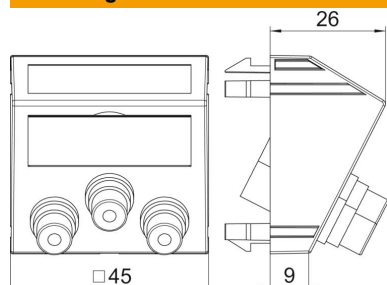

## Stamgegevens

Artikelnummer	6105150
Type	MTS-3R F RW1
Omschrijving 1	Draagplaat Video-Cinch
Omschrijving 2	3x koppeling connect.-connect.
Fabrikant	OBO
Dimensie	45x45mm
Kleur	zuiver wit; RAL 9010
Materiaal	Polycarbonaat
Kleinste verkoop-eenheid	1
Eenheid van hoeveelheid	Stuk
Gewicht	3,4 kg
Eenheid gewicht	kg/100 paar

## Afmetingen

Breedte	45 mm
Hoogte	45 mm