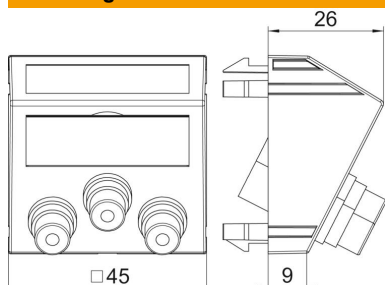

### Stamgegevens

Artikelnummer	6105156
Type	MTS-3R F AL1
Omschrijving 1	Draagplaat Video-Cinch
Omschrijving 2	3x koppeling connect.-connect.
Fabrikant	OBO
Dimensie	45x45mm
Kleur	aluminium gelakt
Materiaal	Polycarbonaat
Kleinste verkoop-eenheid	1
Eenheid van hoeveelheid	Stuk
Gewicht	3,4 kg
Eenheid gewicht	kg/100 paar

## Afmetingen

Breedte	45 mm
Hoogte	45 mm