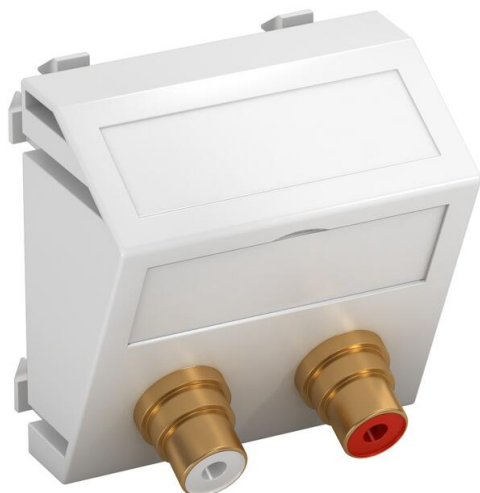

Technische fiche

Audio-cinch aansluiting, 1 module, schuine uitlaat, koppeling 1:1, helder wit

Artikelnummer: 6105078

Multimedadrager met twee Cinch-aansluitbussen voor audio R/L, schuine kabeluitlaat, met tekstveld, twee cinch-koppelingen (RCA) in de uitvoering bus-bus, kleurcodering rood/wit. Draagplaat met klikbevestiging, geschikt voor horizontale en verticale inbouw in de systeemomgeving.

PC Polycarbonaat

Stamgegevens

Artikelnummer	6105078
Type	MTS-2R F RW1
Omschrijving 1	Draagplaat Audio-Cinch
Omschrijving 2	2x koppeling connect.-connect.
Fabrikant	OBO
Dimensie	45x45mm
Kleur	zuiver wit; RAL 9010
Materiaal	Polycarbonaat
Kleinste verkoop-eenheid	1
Eenheid van hoeveelheid	Stuk
Gewicht	2,7 kg
Eenheid gewicht	kg/100 paar

Technische fiche

Audio-cinch aansluiting, 1 module, schuine uitlaat, koppeling 1:1, helder wit

Artikelnummer: 6105078

Afmetingen

Breedte	45 mm
Hoogte	45 mm

Technische gegevens

Aantal eenheden	1
Uitvoering van de oppervlakken	Mat
Type bevestiging	vastklemmen
Halogeenvrij	ja
Klapdeksel	nee
Kroonsteen	nee
Met opdruk	nee
Met stofbescherming	nee
Beschermingsgraad	IP20
Diepe	26 mm
Draagring	nee
transparant	nee
Toepassing	Cinch
Trekantlastingsmogelijkheid	nee
Samenstelling	Basiselement met centrale afdekplaat