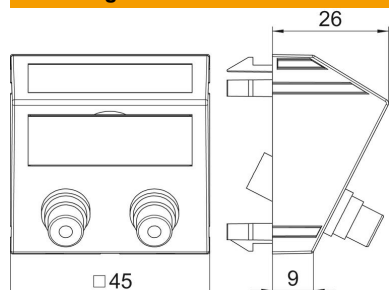

Technische fiche

Audio-cinch aansluiting, 1 module, schuine uitlaat, koppeling 1:1, helder wit

Artikelnummer: 6105078

Multimedadrager met twee Cinch-aansluitbussen voor audio R/L, schuine kabeluitlaat, met tekstveld, twee cinch-koppelingen (RCA) in de uitvoering bus-bus, kleurcodering rood/wit. Draagplaat met klikbevestiging, geschikt voor horizontale en verticale inbouw in de systeemomgeving.

PC Polycarbonaat

Stamgegevens

Artikelnummer	6105078
Type	MTS-2R F RW1
Omschrijving 1	Draagplaat Audio-Cinch
Omschrijving 2	2x koppeling connect.-connect.
Fabrikant	OBO
Dimensie	45x45mm
Kleur	zuiver wit; RAL 9010
Materiaal	Polycarbonaat
Kleinste verkoop-eenheid	1
Eenheid van hoeveelheid	Stuk
Gewicht	2,7 kg
Eenheid gewicht	kg/100 paar

Technische fiche

Audio-cinch aansluiting, 1 module, schuine uitlaat, koppeling 1:1, helder wit

Artikelnummer: 6105078

Afmetingen

Breedte	45 mm
Hoogte	45 mm

Technische gegevens

Aantal eenheden	1
Uitvoering van de oppervlakken	Mat
Type bevestiging	vastklemmen
Halogeenvrij	ja
Klapdeksel	nee
Kroonsteen	nee
Met opdruk	nee
Met stofbescherming	nee
Beschermingsgraad	IP20
Diepe	26 mm
Draagring	nee
transparant	nee
Toepassing	Cinch
Trekantlastingsmogelijkheid	nee
Samenstelling	Basiselement met centrale afdekplaat