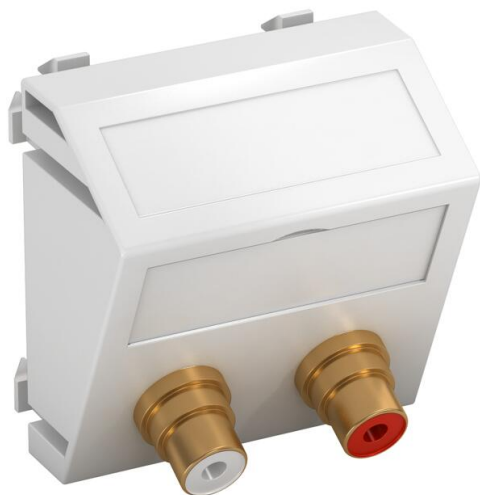

Fiche technique

Prise Cinch audio, 1 module, sortie oblique, avec raccord 1:1, blanc pur
Référence: 6105078

Support multimédia avec deux prises de raccordement Cinch pour audio R/L, sortie de câbles oblique, avec champ d'inscription, deux raccordements Cinch (RCA) en version femelle-femelle, code couleur rouge/blanc. Plaque-support avec fixation à encliqueter, adaptée au montage horizontal et vertical dans l'environnement du système.

PC polycarbonate

Données sources

Référence	6105078
Type	MTS-2R F RW1
Désignation 1	Prise multimédia audio cinch
Désignation 2	2 prises précâbl, prise-prise
Fabricant	OBO
Dimension	45x45mm
Coloris	blanc pur; RAL 9010
Matériau	polycarbonate
Unité d'emballage minimale	1
Unité de mesure	Pièces
Poids	2,7 kg
Unité de poids	kg/100 paires

Fiche technique

Prise Cinch audio, 1 module, sortie oblique, avec raccord 1:1, blanc pur
Référence: 6105078

Dimensions

Largeur	45 mm
Hauteur	45 mm

Caractéristiques techniques

Nombre d'unités	1
Modèle de la surface	mat
Type de fixation	enclencher
Sans halogène	oui
Couvercle rabattable	non
Barette de borne	non
Avec impression	non
Avec protection contre la poussière	non
Indice de protection	IP20
Profondeur	26 mm
Anneau porteur	non
Transparent	non
Utilisation	Cinch
Possibilité de décharge de traction	non
Assemblage	Élément de base avec plaque de recouvrement centrale