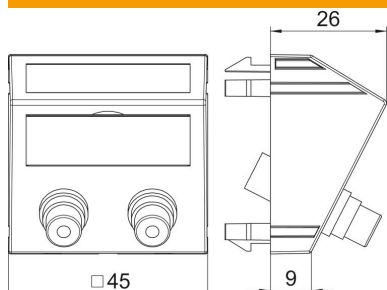

Fiche technique

Prise Cinch audio, 1 module, sortie oblique, avec raccord 1:1, blanc pur
Référence: 6105078

Support multimédia avec deux prises de raccordement Cinch pour audio R/L, sortie de câbles oblique, avec champ d'inscription, deux raccordements Cinch (RCA) en version femelle-femelle, code couleur rouge/blanc. Plaque-support avec fixation à encliqueter, adaptée au montage horizontal et vertical dans l'environnement du système.

PC polycarbonate

Données sources

Référence	6105078
Type	MTS-2R F RW1
Désignation 1	Prise multimédia audio cinch
Désignation 2	2 prises précâbl, prise-prise
Fabricant	OBO
Dimension	45x45mm
Coloris	blanc pur; RAL 9010
Matériau	polycarbonate
Unité d'emballage minimale	1
Unité de mesure	Pièces
Poids	2,7 kg
Unité de poids	kg/100 paires

Fiche technique

Prise Cinch audio, 1 module, sortie oblique, avec raccord 1:1, blanc pur
Référence: 6105078

Dimensions

Largeur	45 mm
Hauteur	45 mm

Caractéristiques techniques

Nombre d'unités	1
Modèle de la surface	mat
Type de fixation	enclencher
Sans halogène	oui
Couvercle rabattable	non
Barette de borne	non
Avec impression	non
Avec protection contre la poussière	non
Indice de protection	IP20
Profondeur	26 mm
Anneau porteur	non
Transparent	non
Utilisation	Cinch
Possibilité de décharge de traction	non
Assemblage	Élément de base avec plaque de recouvrement centrale