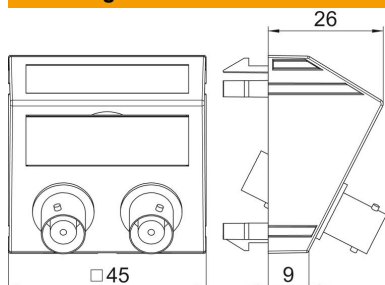

### Stamgegevens

Artikelnummer	6105105
Type	MTS-2BC F SWGR1
Omschrijving 1	Draagplaat Audio-BNC
Omschrijving 2	2x koppeling connect.-connect.
Fabrikant	OBO
Dimensie	45x45mm
Kleur	Zwartgrijs; RAL 7021
Materiaal	Polycarbonaat
Kleinste verkoop-eenheid	1
Eenheid van hoeveelheid	Stuk
Gewicht	2,7 kg
Eenheid gewicht	kg/100 paar

# Technische fiche

2 x BNC aansluiting, 1 module, schuine uitlaat, koppeling  
1:1, zwartgrijs  
Artikelnummer: 6105105

## Afmetingen

Breedte	45 mm
Hoogte	45 mm