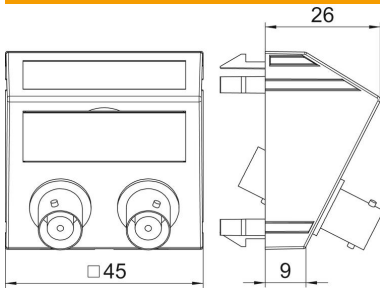

Fiche technique

2x raccord BNC, 1 module, sortie oblique, avec raccord 1:1,
gris-noir

Référence: 6105105

Support multimédia avec deux prises de raccordement BNC pour audio-vidéo, sortie de câbles oblique, avec zone de marquage, deux raccordements BNC en version femelle-femelle. Plaque-support avec fixation à encliqueter, adaptée au montage horizontal et vertical dans l'environnement du système.

PC polycarbonate

Données sources

Référence	6105105
Type	MTS-2BC F SWGR1
Désignation 1	Prise multimédia, audio BNC
Désignation 2	2 prises précâbl, prise-prise
Fabricant	OBO
Dimension	45x45mm
Coloris	gris foncé ; RAL 7021
Matériau	polycarbonate
Unité d'emballage minimale	1
Unité de mesure	Pièces
Poids	2,7 kg
Unité de poids	kg/100 paires

Fiche technique

2x raccord BNC, 1 module, sortie oblique, avec raccord 1:1,
gris-noir

Référence: 6105105

Dimensions

Largeur	45 mm
Hauteur	45 mm

Caractéristiques techniques

Nombre d'unités	1
Modèle de la surface	mat
Type de fixation	enclencher
Sans halogène	oui
Couvercle rabattable	non
Barette de borne	non
Avec impression	non
Avec protection contre la poussière	non
Indice de protection	IP20
Profondeur	26 mm
Anneau porteur	non
Transparent	non
Utilisation	BNC/TNC
Possibilité de décharge de traction	non
Assemblage	Élément de base avec plaque de recouvrement centrale