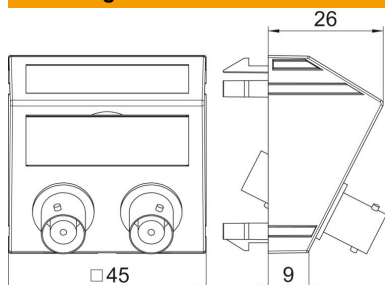

Technische fiche

2 x BNC aansluiting, 1 module, schuine uitlaat, koppeling
1:1, helder wit
Artikelnummer: 6105102

Multimedadrager met twee BNC-aansluitbussen, schuine kabeluitlaat, met tekstveld, twee BNC-koppelingen in de uitvoering bus-bus. Draagplaat met klikbevestiging, geschikt voor horizontale en verticale inbouw in de systeemomgeving.

PC Polycarbonaat

Stamgegevens

Artikelnummer	6105102
Type	MTS-2BC F RW1
Omschrijving 1	Draagplaat Audio-BNC
Omschrijving 2	2x koppeling connect.-connect.
Fabrikant	OBO
Dimensie	45x45mm
Kleur	zuiver wit; RAL 9010
Materiaal	Polycarbonaat
Kleinste verkoop-eenheid	1
Eenheid van hoeveelheid	Stuk
Gewicht	2,7 kg
Eenheid gewicht	kg/100 paar

Technische fiche

2 x BNC aansluiting, 1 module, schuine uitlaat, koppeling
1:1, helder wit
Artikelnummer: 6105102

Afmetingen

Breedte	45 mm
Hoogte	45 mm

Technische gegevens

Aantal eenheden	1
Uitvoering van de oppervlakken	Mat
Type bevestiging	vastklemmen
Halogeenvrij	ja
Klapdeksel	nee
Kroonsteen	nee
Met opdruk	nee
Met stofbescherming	nee
Beschermingsgraad	IP20
Diepe	26 mm
Draagring	nee
transparant	nee
Toepassing	BNC/TNC
Treklastingsmogelijkheid	nee
Samenstelling	Basiselement met centrale afdekplaat