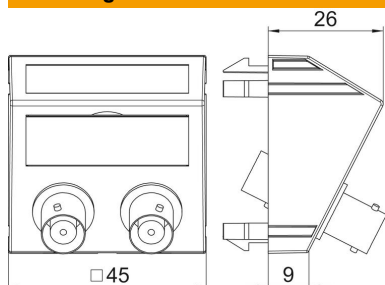

Technische fiche

2 x BNC aansluiting, 1 module, schuine uitlaat, koppeling

1:1, alu gelakt

Artikelnummer: 6105108

Multimedadrager met twee BNC-aansluitbussen, kabeluitlaat schuin, met tekstveld, twee BNC-koppelingen in de uitvoering bus-bus. Draagplaat met klikbevestiging, geschikt voor horizontale en verticale inbouw in de systeemomgeving.

PC Polycarbonaat

Stamgegevens

Artikelnummer	6105108
Type	MTS-2BC F AL1
Omschrijving 1	Draagplaat Audio-BNC
Omschrijving 2	2x koppeling connect.-connect.
Fabrikant	OBO
Dimensie	45x45mm
Kleur	aluminium gelakt
Materiaal	Polycarbonaat
Kleinste verkoop-eenheid	1
Eenheid van hoeveelheid	Stuk
Gewicht	2,7 kg
Eenheid gewicht	kg/100 paar

Technische fiche

2 x BNC aansluiting, 1 module, schuine uitlaat, koppeling
1:1, alu gelakt
Artikelnummer: 6105108

Afmetingen

Breedte	45 mm
Hoogte	45 mm

Technische gegevens

Aantal eenheden	1
Uitvoering van de oppervlakken	Mat
Type bevestiging	vastklemmen
Halogeenvrij	ja
Klapdeksel	nee
Kroonsteen	nee
Met opdruk	nee
Met stofbescherming	nee
Beschermingsgraad	IP20
Diepe	26 mm
Draagring	nee
transparant	nee
Toepassing	BNC/TNC
Treklastingsmogelijkheid	nee
Samenstelling	Basiselement met centrale afdekplaat