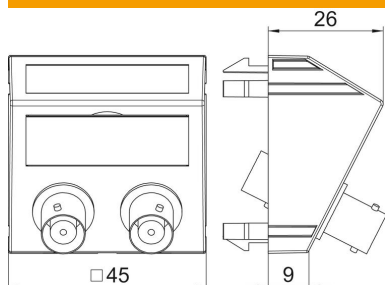

Fiche technique

2x raccord BNC, 1 module, sortie oblique, avec raccord 1:1,
laque aluminium
Référence: 6105108

Support multimédia avec deux prises de raccordement BNC pour audio-vidéo, sortie de câbles oblique, avec zone de marquage, deux raccordements BNC en version femelle-femelle. Plaque-support avec fixation à encliqueter, adaptée au montage horizontal et vertical dans l'environnement du système.

PC polycarbonate

Données sources

Référence	6105108
Type	MTS-2BC F AL1
Désignation 1	Prise multimédia, audio BNC
Désignation 2	2 prises précâbl, prise-prise
Fabricant	OBO
Dimension	45x45mm
Coloris	alu peint
Matériau	polycarbonate
Unité d'emballage minimale	1
Unité de mesure	Pièces
Poids	2,7 kg
Unité de poids	kg/100 paires

Fiche technique

2x raccord BNC, 1 module, sortie oblique, avec raccord 1:1,
laque aluminium

Référence: 6105108

Dimensions

Largeur	45 mm
Hauteur	45 mm

Caractéristiques techniques

Nombre d'unités	1
Modèle de la surface	mat
Type de fixation	enclencher
Sans halogène	oui
Couvercle rabattable	non
Barette de borne	non
Avec impression	non
Avec protection contre la poussière	non
Indice de protection	IP20
Profondeur	26 mm
Anneau porteur	non
Transparent	non
Utilisation	BNC/TNC
Possibilité de décharge de traction	non
Assemblage	Élément de base avec plaque de recouvrement centrale