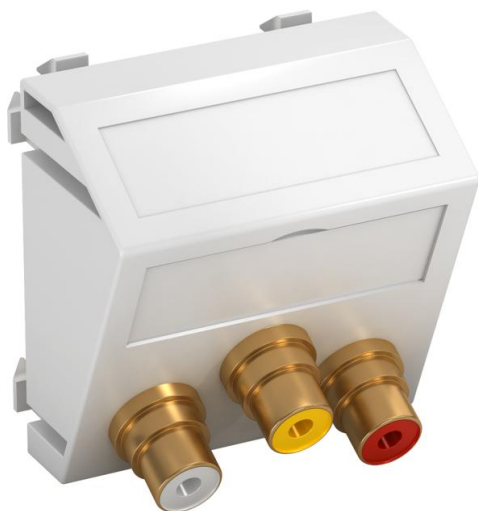

Technische fiche

Audio/video-cinch-aansluiting, 1 module, uitlaat schuin,
met soldeerverbinding, zuiver wit
Artikelnummer: 6105174

Multimedadrager met drie Cinch-aansluitbussen voor audio-video, kabeluitlaat schuin, met tekstveld, drie cinch-bussen (RCA) met soldeeraansluiting, kleurcodering geel/rood/wit. Draagplaat met klikbevestiging, geschikt voor horizontale en verticale inbouw in de systeemomgeving.

PC Polycarbonaat

Stamgegevens

Artikelnummer	6105174
Type	MTS-12R L RW1
Omschrijving 1	Draagplaat Audio / Video
Omschrijving 2	3x connector met soldeeraansl.
Fabrikant	OBO
Dimensie	45x45mm
Kleur	zuiver wit; RAL 9010
Materiaal	Polycarbonaat
Kleinste verkoop-eenheid	1
Eenheid van hoeveelheid	Stuk
Gewicht	3,4 kg
Eenheid gewicht	kg/100 paar

Technische gegevens

Aantal eenheden	1
Uitvoering van de oppervlakken	Mat
Type bevestiging	vastklemmen
Halogeenvrij	ja
Klapdeksel	nee
Kroonsteen	nee
Met opdruk	nee

Technische fiche

Audio/video-cinch-aansluiting, 1 module, uitlaat schuin,
met soldeerverbinding, zuiver wit
Artikelnummer: 6105174

Technische gegevens

Met stofbescherming	nee
Beschermingsgraad	IP20
Draagring	nee
transparant	nee
Toepassing	Cinch
Trekontlastingsmogelijkheid	nee
Samenstelling	Basiselement met centrale afdekplaat