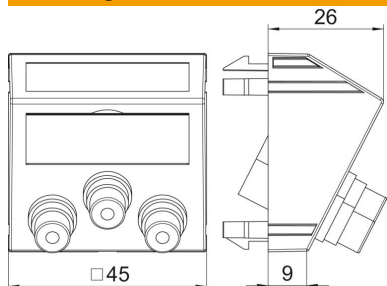

Technische fiche

Audio/video-Cinch aansluiting, 1 module, schuine uitlaat,
koppeling 1:1, zwartgrijs
Artikelnummer: 6105201

Multimedadrager met drie Cinch-aansluitbussen voor audio-video, schuine kabeluitlaat, met tekstveld, drie cinch-koppelingen (RCA) in de uitvoering bus-bus, kleurcodering geel/rood/wit. Draagplaat met klikbevestiging, geschikt voor horizontale en verticale inbouw in de systeemomgeving.

PC Polycarbonaat

Stamgegevens

Artikelnummer	6105201
Type	MTS-12R F SWGR1
Omschrijving 1	Draagplaat Audio / Video
Omschrijving 2	3x koppeling connect.-connect.
Fabrikant	OBO
Dimensie	45x45mm
Kleur	Zwartgrijs; RAL 7021
Materiaal	Polycarbonaat
Kleinste verkoop-eenheid	1
Eenheid van hoeveelheid	Stuk
Gewicht	3,4 kg
Eenheid gewicht	kg/100 paar

Technische fiche

Audio/video-Cinch aansluiting, 1 module, schuine uitlaat,
koppeling 1:1, zwartgrijs
Artikelnummer: 6105201

Afmetingen

Breedte	45 mm
Hoogte	45 mm

Technische gegevens

Aantal eenheden	1
Uitvoering van de oppervlakken	Mat
Type bevestiging	vastklemmen
Halogeenvrij	ja
Klapdeksel	nee
Kroonsteen	nee
Met opdruk	nee
Met stofbescherming	nee
Beschermingsgraad	IP20
Diepe	26 mm
Draagring	nee
transparant	nee
Toepassing	Cinch
Trektestingsmogelijkheid	nee
Samenstelling	Basiselement met centrale afdekplaat