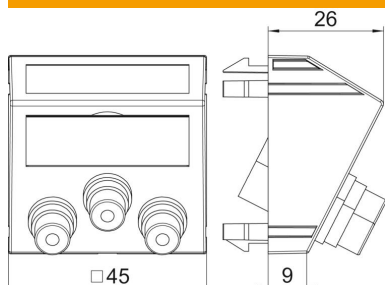

Fiche technique

Prise Cinch audio/vidéo, 1 module, sortie oblique, avec raccord 1:1, gris-noir

Référence: 6105201

Support multimédia avec trois prises de raccordement Cinch pour audio-vidéo, sortie de câbles oblique, avec champ d'inscription, trois raccordements Cinch (RCA) en version femelle-femelle, code couleur jaune/rouge/blanc. Plaque-support avec fixation à encliqueter, adaptée au montage horizontal et vertical dans l'environnement du système.

PC polycarbonate

Données sources

Référence	6105201
Type	MTS-12R F SWGR1
Désignation 1	Prise multimédia audio/video
Désignation 2	3 prises précâbl, prise-prise
Fabricant	OBO
Dimension	45x45mm
Coloris	gris foncé ; RAL 7021
Matériau	polycarbonate
Unité d'emballage minimale	1
Unité de mesure	Pièces
Poids	3,4 kg
Unité de poids	kg/100 paires

Fiche technique

Prise Cinch audio/vidéo, 1 module, sortie oblique, avec raccord 1:1, gris-noir

Référence: 6105201

Dimensions

Largeur	45 mm
Hauteur	45 mm

Caractéristiques techniques

Nombre d'unités	1
Modèle de la surface	mat
Type de fixation	enclencher
Sans halogène	oui
Couvercle rabattable	non
Barette de borne	non
Avec impression	non
Avec protection contre la poussière	non
Indice de protection	IP20
Profondeur	26 mm
Anneau porteur	non
Transparent	non
Utilisation	Cinch
Possibilité de décharge de traction	non
Assemblage	Élément de base avec plaque de recouvrement centrale