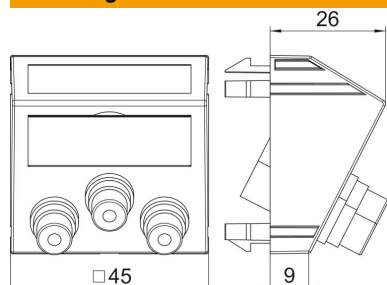

Technische fiche

Audio/video-Cinch aansluiting, 1 module, schuine uitlaat,
koppeling 1:1, helder wit
Artikelnummer: 6105198

Multimedadrager met drie Cinch-aansluitbussen voor audio-video, schuine kabeluitlaat, met tekstveld, drie cinch-koppelingen (RCA) in de uitvoering bus-bus, kleurcodering geel/rood/wit. Draagplaat met klikbevestiging, geschikt voor horizontale en verticale inbouw in de systeemomgeving.

PC Polycarbonaat

Stamgegevens

| | |
|--------------------------|--------------------------------|
| Artikelnummer | 6105198 |
| Type | MTS-12R F RW1 |
| Omschrijving 1 | Draagplaat Audio / Video |
| Omschrijving 2 | 3x koppeling connect.-connect. |
| Fabrikant | OBO |
| Dimensie | 45x45mm |
| Kleur | zuiver wit; RAL 9010 |
| Materiaal | Polycarbonaat |
| Kleinste verkoop-eenheid | 1 |
| Eenheid van hoeveelheid | Stuk |
| Gewicht | 3,4 kg |
| Eenheid gewicht | kg/100 paar |

Technische fiche

Audio/video-Cinch aansluiting, 1 module, schuine uitlaat,
koppeling 1:1, helder wit
Artikelnummer: 6105198

Afmetingen

| | |
|---------|-------|
| Breedte | 45 mm |
| Hoogte | 45 mm |

Technische gegevens