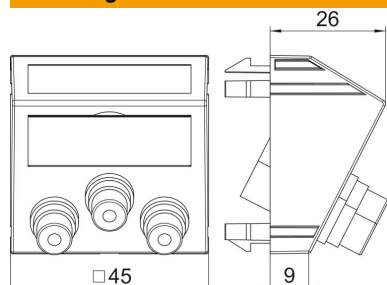

Technische fiche

Audio/video-Cinch aansluiting, 1 module, schuine uitlaat,
koppeling 1:1, alu gelakt
Artikelnummer: 6105204

Multimedadrager met drie Cinch-aansluitbussen voor audio-video, schuine kabeluitlaat, met tekstveld, drie cinch-koppelingen (RCA) in de uitvoering bus-bus, kleurcodering geel/rood/wit. Draagplaat met klikbevestiging, geschikt voor horizontale en verticale inbouw in de systeemomgeving.

PC Polycarbonaat

Stamgegevens

Artikelnummer	6105204
Type	MTS-12R F AL1
Omschrijving 1	Draagplaat Audio / Video
Omschrijving 2	3x koppeling connect.-connect.
Fabrikant	OBO
Dimensie	45x45mm
Kleur	aluminium gelakt
Materiaal	Polycarbonaat
Kleinste verkoop-eenheid	1
Eenheid van hoeveelheid	Stuk
Gewicht	3,4 kg
Eenheid gewicht	kg/100 paar

Technische fiche

Audio/video-Cinch aansluiting, 1 module, schuine uitlaat,
koppeling 1:1, alu gelakt
Artikelnummer: 6105204

Afmetingen

Breedte	45 mm
Hoogte	45 mm

Technische gegevens

Aantal eenheden	1
Uitvoering van de oppervlakken	Mat
Type bevestiging	vastklemmen
Halogeenvrij	ja
Klapdeksel	nee
Kroonsteen	nee
Met opdruk	nee
Met stofbescherming	nee
Beschermingsgraad	IP20
Diepe	26 mm
Draagring	nee
transparant	nee
Toepassing	Cinch
Treklastingsmogelijkheid	nee
Samenstelling	Basiselement met centrale afdekplaat