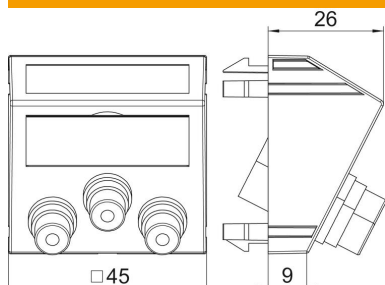

Fiche technique

Prise Cinch audio/vidéo, 1 module, sortie oblique, avec raccord 1:1, laque aluminium

Référence: 6105204

Support multimédia avec trois prises de raccordement Cinch pour audio-vidéo, sortie de câbles oblique, avec champ d'inscription, trois raccordements Cinch (RCA) en version femelle-femelle, code couleur jaune/rouge/blanc. Plaque-support avec fixation à encliqueter, adaptée au montage horizontal et vertical dans l'environnement du système.

PC polycarbonate

Données sources

Référence	6105204
Type	MTS-12R F AL1
Désignation 1	Prise multimédia audio/video
Désignation 2	3 prises précâbl, prise-prise
Fabricant	OBO
Dimension	45x45mm
Coloris	alu peint
Matériau	polycarbonate
Unité d'emballage minimale	1
Unité de mesure	Pièces
Poids	3,4 kg
Unité de poids	kg/100 paires

Fiche technique

Prise Cinch audio/vidéo, 1 module, sortie oblique, avec raccord 1:1, laque aluminium

Référence: 6105204

Dimensions

Largeur	45 mm
Hauteur	45 mm

Caractéristiques techniques

Nombre d'unités	1
Modèle de la surface	mat
Type de fixation	enclencher
Sans halogène	oui
Couvercle rabattable	non
Barette de borne	non
Avec impression	non
Avec protection contre la poussière	non
Indice de protection	IP20
Profondeur	26 mm
Anneau porteur	non
Transparent	non
Utilisation	Cinch
Possibilité de décharge de traction	non
Assemblage	Élément de base avec plaque de recouvrement centrale