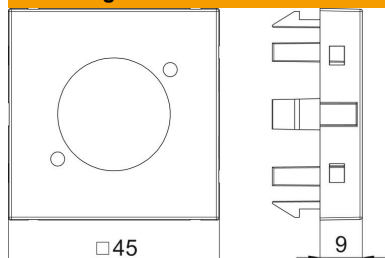

### Stamgegevens

Artikelnummer	6105240
Type	MTG-X O AL1
Omschrijving 1	Draagplaat XLR
Omschrijving 2	zonder connectoraansluiting
Fabrikant	OBO
Dimensie	45x45mm
Kleur	aluminium gelakt
Materiaal	Polycarbonaat
Kleinste verkoop-eenheid	1
Eenheid van hoeveelheid	Stuk
Gewicht	0,6 kg
Eenheid gewicht	kg/100 paar

## Afmetingen

Breedte	45 mm
Hoogte	45 mm