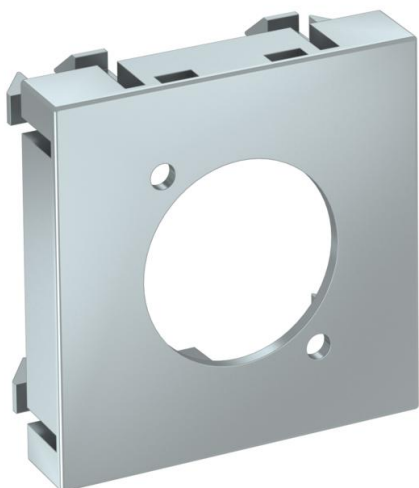

## Technische fiche

Multimedadrager voor SLR-steekverbinding, 1 module,  
rechte uitgang, alu gelakt  
Artikelnummer: 6105240

Multimedadrager voor een XLR connector, kabeluitlaat recht, zonder tekstveld, zonder connector. Draagplaat met klikbevestiging, geschikt voor horizontale en verticale inbouw in de systeemomgeving.

### Stamgegevens

Artikelnummer	6105240
Type	MTG-X O AL1
Omschrijving 1	Draagplaat XLR
Omschrijving 2	zonder connectoraansluiting
Fabrikant	OBO
Dimensie	45x45mm
Kleur	aluminium gelakt
Materiaal	Polycarbonaat
Kleinste verkoop-eenheid	1
Eenheid van hoeveelheid	Stuk
Gewicht	0,6 kg
Eenheid gewicht	kg/100 paar

# Technische fiche

Multimedadrager voor SLR-steekverbinding, 1 module,  
rechte uitgang, alu gelakt  
Artikelnummer: 6105240

## Afmetingen

Breedte	45 mm
Hoogte	45 mm