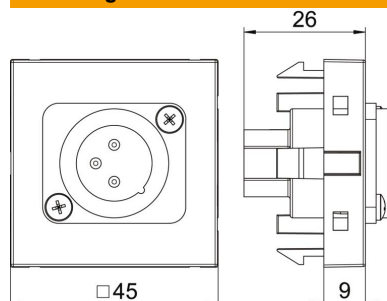

## Technische fiche

XLR aansluiting, 1 module, rechte uitlaat, stekker 3-polig,  
met schroefverbinding, helder wit  
Artikelnummer: 6105258

Multimediadrager met XLR-aansluitbus, rechte kabeluitlaat, zonder tekstveld, 3-polige XLR-connector met schroefaansluiting. Draagplaat met klikbevestiging, geschikt voor horizontale en verticale inbouw in de systeemomgeving.

### Stamgegevens

Artikelnummer	6105258
Type	MTG-X3M S RW1
Omschrijving 1	Multimediadrager XLR 3-polig
Omschrijving 2	stekker met schroefaansluiting
Fabrikant	OBO
Dimensie	45x45mm
Kleur	zuiver wit; RAL 9010
Materiaal	Polycarbonaat
Kleinste verkoop-eenheid	1
Eenheid van hoeveelheid	Stuk
Gewicht	3,5 kg
Eenheid gewicht	kg/100 paar

# Technische fiche

XLR aansluiting, 1 module, rechte uitlaat, stekker 3-polig,  
met schroefverbinding, helder wit

Artikelnummer: 6105258

## Afmetingen

Breedte	45 mm
Hoogte	45 mm