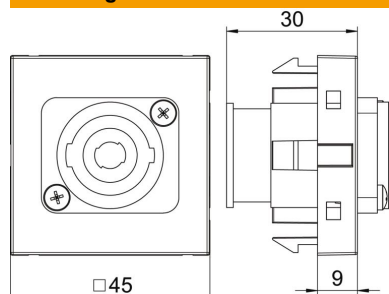

Technische fiche

Speakon aansluiting, 1 module, rechte uitlaat, 4-polig, met schroefverbinding, zwartgrijs

Artikelnummer: 6105272

Multimedadrager met Speakon-aansluitbus, rechte kabeluitlaat, zonder tekstveld, 4-polige Speakon-bus met schroefaansluiting. Draagplaat met klikbevestiging, geschikt voor horizontale en verticale inbouw in de systeemomgeving.

PC Polycarbonaat

Stamgegevens

Artikelnummer	6105272
Type	MTG-SON S SWGR1
Omschrijving 1	Draagplaat Speakon
Omschrijving 2	connector met schroefaansl.
Fabrikant	OBO
Dimensie	45x45mm
Kleur	Zwartgrijs; RAL 7021
Materiaal	Polycarbonaat
Kleinste verkoop-eenheid	1
Eenheid van hoeveelheid	Stuk
Gewicht	2,8 kg
Eenheid gewicht	kg/100 paar

Technische fiche

Speakon aansluiting, 1 module, rechte uitlaat, 4-polig, met schroefverbinding, zwartgrijs

Artikelnummer: 6105272

Afmetingen

Breedte	45 mm
Hoogte	45 mm

Technische gegevens

Uitvoering van de oppervlakken	Mat
Type bevestiging	vastklemmen
Tekstvenster	Zonder tekstveld
Halogeenvrij	nee
Klapdeksel	nee
Kroonsteen	nee
Met opdruk	nee
Met stofbescherming	nee
Beschermingsgraad	IP20
Diepe	9 mm
Draagring	ja
transparant	nee
Toepassing	XLR
Trekontlastingsmogelijkheid	nee
Samenstelling	Basiselement met centrale afdekplaat