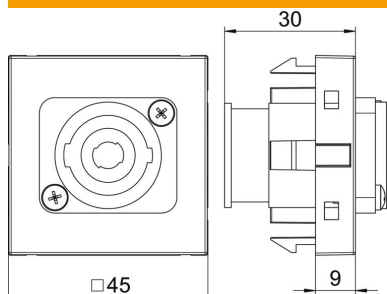

## Données sources

Référence	6105272
Type	MTG-SON S SWGR1
Désignation 1	Prise multimédia, Speakon
Désignation 2	prise avec connexion à vis
Fabricant	OBO
Dimension	45x45mm
Coloris	gris foncé ; RAL 7021
Matériau	polycarbonate
Unité d'emballage minimale	1
Unité de mesure	Pièces
Poids	2,8 kg
Unité de poids	kg/100 paires

# Fiche technique

Prise Speakon, 1 module, sortie droite, prise à 4 pôles,  
comme raccord vissé, gris-noir

Référence: 6105272

## Dimensions

Largeur	45 mm
Hauteur	45 mm

## Caractéristiques techniques

Modèle de la surface	mat
Type de fixation	enclencher
Zone de marquage	sans zone de marquage
Sans halogène	non
Couvercle rabattable	non
Barette de borne	non
Avec impression	non
Avec protection contre la poussière	non
Indice de protection	IP20
Profondeur	9 mm
Anneau porteur	oui
Transparent	non
Utilisation	XLR
Possibilité de décharge de traction	non
Assemblage	Élément de base avec plaque de recouvrement centrale