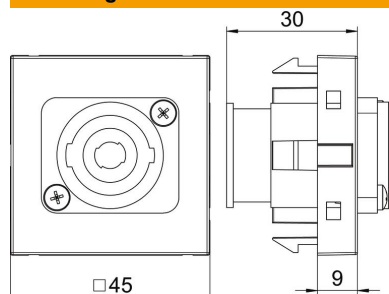

### Stamgegevens

Artikelnummer	6105270
Type	MTG-SON S RW1
Omschrijving 1	Draagplaat Speakon
Omschrijving 2	connector met schroefaansl.
Fabrikant	OBO
Dimensie	45x45mm
Kleur	zuiver wit; RAL 9010
Materiaal	Polycarbonaat
Kleinste verkoop-eenheid	1
Eenheid van hoeveelheid	Stuk
Gewicht	2,8 kg
Eenheid gewicht	kg/100 paar

# Technische fiche

Speakon aansluiting, 1 module, rechte uitlaat, 4-polig, met schroefverbinding, helder wit

Artikelnummer: 6105270

## Afmetingen

Breedte	45 mm
Hoogte	45 mm