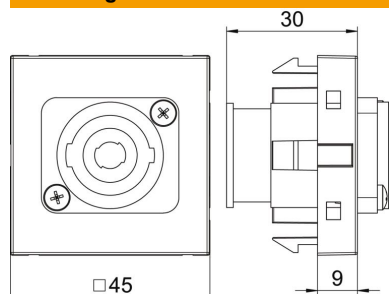

Technische fiche

Speakon aansluiting, 1 module, rechte uitlaat, 4-polig, met schroefverbinding, alu gelakt

Artikelnummer: 6105274

Multimedadrager met Speakon-aansluitbus, rechte kabeluitlaat, zonder tekstveld, 4-polige Speakon-bus met schroefaansluiting. Draagplaat met klikbevestiging, geschikt voor horizontale en verticale inbouw in de systeemomgeving.

PC Polycarbonaat

Stamgegevens

| | |
|--------------------------|-----------------------------|
| Artikelnummer | 6105274 |
| Type | MTG-SON S AL1 |
| Omschrijving 1 | Draagplaat Speakon |
| Omschrijving 2 | connector met schroefaansl. |
| Fabrikant | OBO |
| Dimensie | 45x45mm |
| Kleur | aluminium gelakt |
| Materiaal | Polycarbonaat |
| Kleinste verkoop-eenheid | 1 |
| Eenheid van hoeveelheid | Stuk |
| Gewicht | 2,8 kg |
| Eenheid gewicht | kg/100 paar |

Technische fiche

Speakon aansluiting, 1 module, rechte uitlaat, 4-polig, met schroefverbinding, alu gelakt

Artikelnummer: 6105274

Afmetingen

| | |
|---------|-------|
| Breedte | 45 mm |
| Hoogte | 45 mm |

Technische gegevens

| | |
|--------------------------------|--------------------------------------|
| Uitvoering van de oppervlakken | Mat |
| Type bevestiging | vastklemmen |
| Tekstvenster | Zonder tekstveld |
| Halogeenvrij | nee |
| Klapdeksel | nee |
| Kroonsteen | nee |
| Met opdruk | nee |
| Met stofbescherming | nee |
| Beschermingsgraad | IP20 |
| Diepe | 9 mm |
| Draagring | ja |
| transparant | nee |
| Toepassing | XLR |
| Trekontlastingsmogelijkheid | nee |
| Samenstelling | Basiselement met centrale afdekplaat |