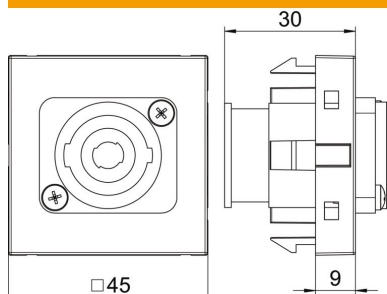

Fiche technique

Prise Speakon, 1 module, sortie droite, prise à 4 pôles, comme raccord vissé, laque aluminium

Référence: 6105274

Support multimédia avec une prise de raccordement Speakon, sortie de câbles droite, sans champ d'inscription, prise Speakon 4 pôles avec raccord à vis. Plaque-support avec fixation à encliqueter, adaptée au montage horizontal et vertical dans l'environnement du système.

PC polycarbonate

Données sources

Référence	6105274
Type	MTG-SON S AL1
Désignation 1	Prise multimédia, Speakon
Désignation 2	prise avec connexion à vis
Fabricant	OBO
Dimension	45x45mm
Coloris	alu peint
Matériau	polycarbonate
Unité d'emballage minimale	1
Unité de mesure	Pièces
Poids	2,8 kg
Unité de poids	kg/100 paires

Fiche technique

Prise Speakon, 1 module, sortie droite, prise à 4 pôles, comme raccord vissé, laque aluminium

Référence: 6105274

Dimensions

Largeur	45 mm
Hauteur	45 mm

Caractéristiques techniques

Modèle de la surface	mat
Type de fixation	enclencher
Zone de marquage	sans zone de marquage
Sans halogène	non
Couvercle rabattable	non
Barette de borne	non
Avec impression	non
Avec protection contre la poussière	non
Indice de protection	IP20
Profondeur	9 mm
Anneau porteur	oui
Transparent	non
Utilisation	XLR
Possibilité de décharge de traction	non
Assemblage	Élément de base avec plaque de recouvrement centrale