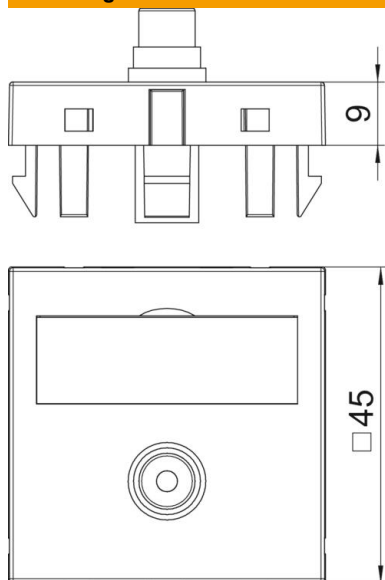

# Technische fiche

Video-Cinch aansluiting, 1 module, rechte uitlaat, koppeling 1:1, zwartgrijs  
Artikelnummer: 6104997

Multimedadrager met een cinch-aansluitbus voor Composite video, rechte kabeluitlaat, met tekstveld, cinch-koppeling (RCA) in de uitvoering bus-bus, kleurcodering geel. Draagplaat met klikbevestiging, geschikt voor horizontale en verticale inbouw in de systeemomgeving.

## Stamgegevens

Artikelnummer	6104997
Type	MTG-R F SWGR1
Omschrijving 1	Draagplaat Video-Cinch
Omschrijving 2	1x koppeling connect.-connect.
Fabrikant	OBO
Dimensie	45x45mm
Kleur	Zwartgrijs; RAL 7021
Materiaal	Polycarbonaat
Kleinste verkoop-eenheid	1
Eenheid van hoeveelheid	Stuk
Gewicht	1,5 kg
Eenheid gewicht	kg/100 paar

# Technische fiche

Video-Cinch aansluiting, 1 module, rechte uitlaat, koppeling 1:1, zwartgrijs  
Artikelnummer: 6104997

## Afmetingen

Breedte	45 mm
Hoogte	45 mm