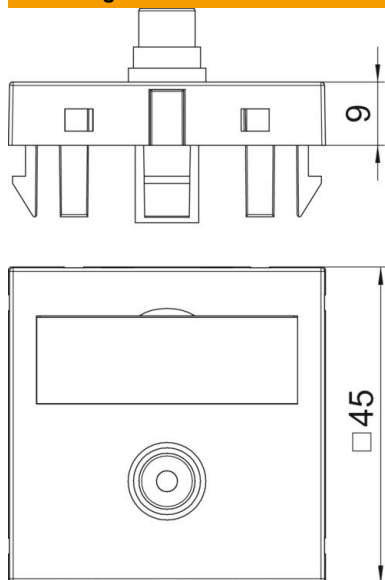

Technische fiche

Video-Cinch aansluiting, 1 module, rechte uitlaat, koppeling 1:1, helder wit
Artikelnummer: 6104994

Multimedadrager met een cinch-aansluitbus voor Composite video, rechte kabeluitlaat, met tekstveld, cinch-koppeling (RCA) in de uitvoering bus-bus, kleurcodering geel. Draagplaat met klikbevestiging, geschikt voor horizontale en verticale inbouw in de systeemomgeving.

PC Polycarbonaat

Stamgegevens

Artikelnummer	6104994
Type	MTG-R F RW1
Omschrijving 1	Draagplaat Video-Cinch
Omschrijving 2	1x koppeling connect.-connect.
Fabrikant	OBO
Dimensie	45x45mm
Kleur	zuiver wit; RAL 9010
Materiaal	Polycarbonaat
Kleinste verkoop-eenheid	1
Eenheid van hoeveelheid	Stuk
Gewicht	1,5 kg
Eenheid gewicht	kg/100 paar

Technische fiche

Video-Cinch aansluiting, 1 module, rechte uitlaat, koppeling 1:1, helder wit
Artikelnummer: 6104994

Afmetingen

Breedte	45 mm
Hoogte	45 mm

Technische gegevens

Aantal eenheden	1
Uitvoering van de oppervlakken	Mat
Type bevestiging	vastklemmen
Halogeenvrij	ja
Klapdeksel	nee
Kroonsteen	nee
Met opdruk	nee
Met stofbescherming	nee
Beschermingsgraad	IP20
Diepe	9 mm
Draagring	nee
transparant	nee
Toepassing	Cinch
Trektestingsmogelijkheid	nee
Samenstelling	Basiselement met centrale afdekplaat