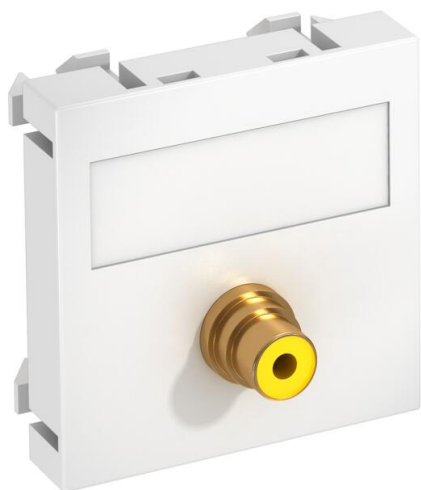

Technische fiche

Video-Cinch aansluiting, 1 module, rechte uitlaat, koppeling 1:1, helder wit
Artikelnummer: 6104994

Multimedadrager met een cinch-aansluitbus voor Composite video, rechte kabeluitlaat, met tekstveld, cinch-koppeling (RCA) in de uitvoering bus-bus, kleurcodering geel. Draagplaat met klikbevestiging, geschikt voor horizontale en verticale inbouw in de systeemomgeving.

PC Polycarbonaat

Stamgegevens

Artikelnummer	6104994
Type	MTG-R F RW1
Omschrijving 1	Draagplaat Video-Cinch
Omschrijving 2	1x koppeling connect.-connect.
Fabrikant	OBO
Dimensie	45x45mm
Kleur	zuiver wit; RAL 9010
Materiaal	Polycarbonaat
Kleinste verkoop-eenheid	1
Eenheid van hoeveelheid	Stuk
Gewicht	1,5 kg
Eenheid gewicht	kg/100 paar

Technische fiche

Video-Cinch aansluiting, 1 module, rechte uitlaat, koppeling 1:1, helder wit
Artikelnummer: 6104994

Afmetingen

Breedte	45 mm
Hoogte	45 mm

Technische gegevens

Aantal eenheden	1
Uitvoering van de oppervlakken	Mat
Type bevestiging	vastklemmen
Halogeenvrij	ja
Klapdeksel	nee
Kroonsteen	nee
Met opdruk	nee
Met stofbescherming	nee
Beschermingsgraad	IP20
Diepe	9 mm
Draagring	nee
transparant	nee
Toepassing	Cinch
Trektestingsmogelijkheid	nee
Samenstelling	Basiselement met centrale afdekplaat