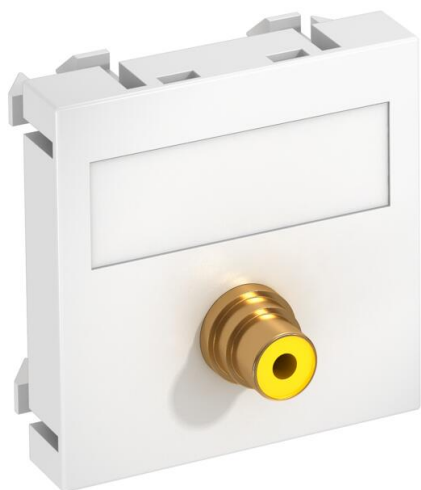

# Fiche technique

Prise Cinch vidéo, 1 module, sortie droite, avec raccord 1:1, blanc pur  
Référence: 6104994

Support multimédia avec trois prises de raccordement Cinch pour Composite Vidéo, sortie de câbles droite, avec champ d'inscription, raccordement Cinch (RCA) en version femelle-femelle, code couleur jaune. Plaque-support avec fixation à encliqueter, adaptée au montage horizontal et vertical dans l'environnement du système.

## Données sources

Référence	6104994
Type	MTG-R F RW1
Désignation 1	Prise multimédia video cinch
Désignation 2	1 prise précâblée, prise-prise
Fabricant	OBO
Dimension	45x45mm
Coloris	blanc pur; RAL 9010
Matériau	polycarbonate
Unité d'emballage minimale	1
Unité de mesure	Pièces
Poids	1,5 kg
Unité de poids	kg/100 paires

# Fiche technique

Prise Cinch vidéo, 1 module, sortie droite, avec raccord 1:1, blanc pur  
Référence: 6104994

## Dimensions

Largeur	45 mm
Hauteur	45 mm