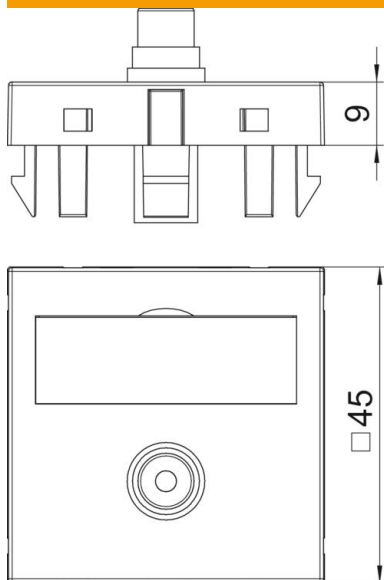

# Fiche technique

Prise Cinch vidéo, 1 module, sortie droite, avec raccord 1:1, blanc pur  
Référence: 6104994

Support multimédia avec trois prises de raccordement Cinch pour Composite Vidéo, sortie de câbles droite, avec champ d'inscription, raccordement Cinch (RCA) en version femelle-femelle, code couleur jaune. Plaque-support avec fixation à encliqueter, adaptée au montage horizontal et vertical dans l'environnement du système.

## Données sources

Référence	6104994
Type	MTG-R F RW1
Désignation 1	Prise multimédia video cinch
Désignation 2	1 prise précâblée, prise-prise
Fabricant	OBO
Dimension	45x45mm
Coloris	blanc pur; RAL 9010
Matériau	polycarbonate
Unité d'emballage minimale	1
Unité de mesure	Pièces
Poids	1,5 kg
Unité de poids	kg/100 paires

# Fiche technique

Prise Cinch vidéo, 1 module, sortie droite, avec raccord 1:1, blanc pur  
Référence: 6104994

## Dimensions

Largeur	45 mm
Hauteur	45 mm